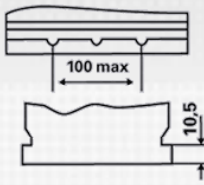

SCHEMA'S

B01